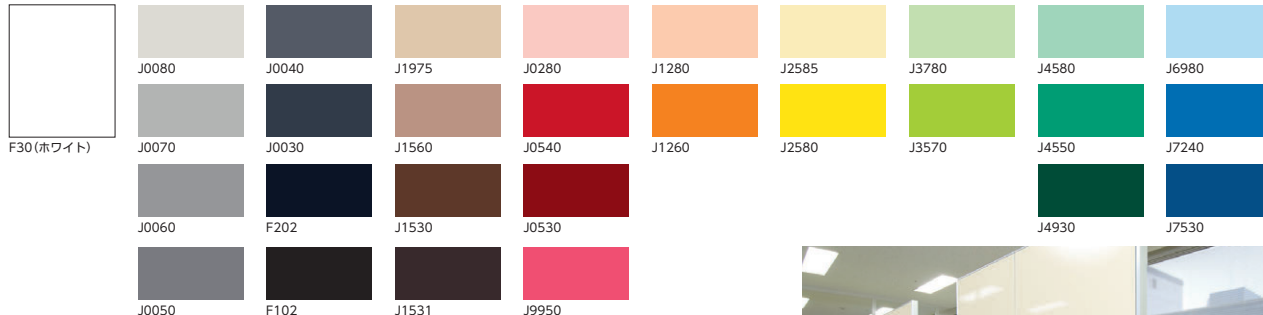

企業のブランドイメージをスタイリッシュに演出。

スチールパネルのローパーティションC&Lは、ハイパーティションとの相性が良く、空間全体のイメージに統一感を生み出します。シャープなエッジと多彩なパネルカラーは、訪れる人に企業のセンスを印象付けます。

パネルカラーバリエーション

豊富なパネルカラーバリエーションで、思い通りのイメージを演出します。

■アクセントカラー-29

■パステルカラー ※価格が異なりますので別途お見積り致します。 ■ライトグレー

■エココート鋼板 ※価格が異なりますので別途お見積り致します。

▲パネル色：D25-90B

ジョイント

タイプ	エンド			1WAYジョイント			2WAYジョイント			3WAYジョイント			4WAYジョイント		
寸法															
H	商品コード	品番	価格	商品コード	品番	価格	商品コード	品番	価格	商品コード	品番	価格	商品コード	品番	価格
890	25-0900-0	D-E9	¥ 9,800	25-0908-0	D-1W9	¥6,400	25-0916-0	D-2W9	¥13,200	25-0924-0	D-3W9	¥15,500	25-0932-0	D-4W9	¥21,100
1040	25-0901-0	D-E10	¥11,900	25-0909-0	D-1W10	¥6,600	25-0917-0	D-2W10	¥15,000	25-0925-0	D-3W10	¥17,000	25-0933-0	D-4W10	¥23,100
1190	25-0902-0	D-E11	¥12,000	25-0910-0	D-1W11	¥6,800	25-0918-0	D-2W11	¥15,400	25-0926-0	D-3W11	¥17,800	25-0934-0	D-4W11	¥23,800
1340	25-0903-0	D-E13	¥12,700	25-0911-0	D-1W13	¥7,300	25-0919-0	D-2W13	¥17,800	25-0927-0	D-3W13	¥18,900	25-0935-0	D-4W13	¥25,100
1490	25-0904-0	D-E15	¥12,900	25-0912-0	D-1W15	¥7,600	25-0920-0	D-2W15	¥18,100	25-0928-0	D-3W15	¥19,600	25-0936-0	D-4W15	¥25,700
1640	25-1039-0	D-E16	¥15,600	25-1040-0	D-1W16	¥8,000	25-1041-0	D-2W16	¥18,600	25-1042-0	D-3W16	¥20,500	25-1043-0	D-4W16	¥26,700
1790	25-0905-0	D-E18	¥18,200	25-0913-0	D-1W18	¥8,300	25-0921-0	D-2W18	¥19,000	25-0929-0	D-3W18	¥21,400	25-0937-0	D-4W18	¥27,600
1940	25-0906-0	D-E19	¥18,700	25-0914-0	D-1W19	¥8,700	25-0922-0	D-2W19	¥25,000	25-0930-0	D-3W19	¥22,400	25-0938-0	D-4W19	¥28,600
2150	25-1020-0	D-E22	¥19,700	25-1009-0	D-1W22	¥9,500	25-1011-0	D-2W22	¥26,400	25-1013-0	D-3W22	¥23,900	25-1014-0	D-4W22	¥30,500

フレームカラー

■塗装対象部位/笠木類・ポスト類・安定脚・巾木・スタッド・枠類

フレームは標準でホワイトを設定。オプションで、シルバーとブラックもご用意しています。パネルとのコーディネートで一体感を出すことができます。

●標準カラー

F30 (ホワイト)

●オプションカラー

シルバー(マット処理)

F202 (ブラック)